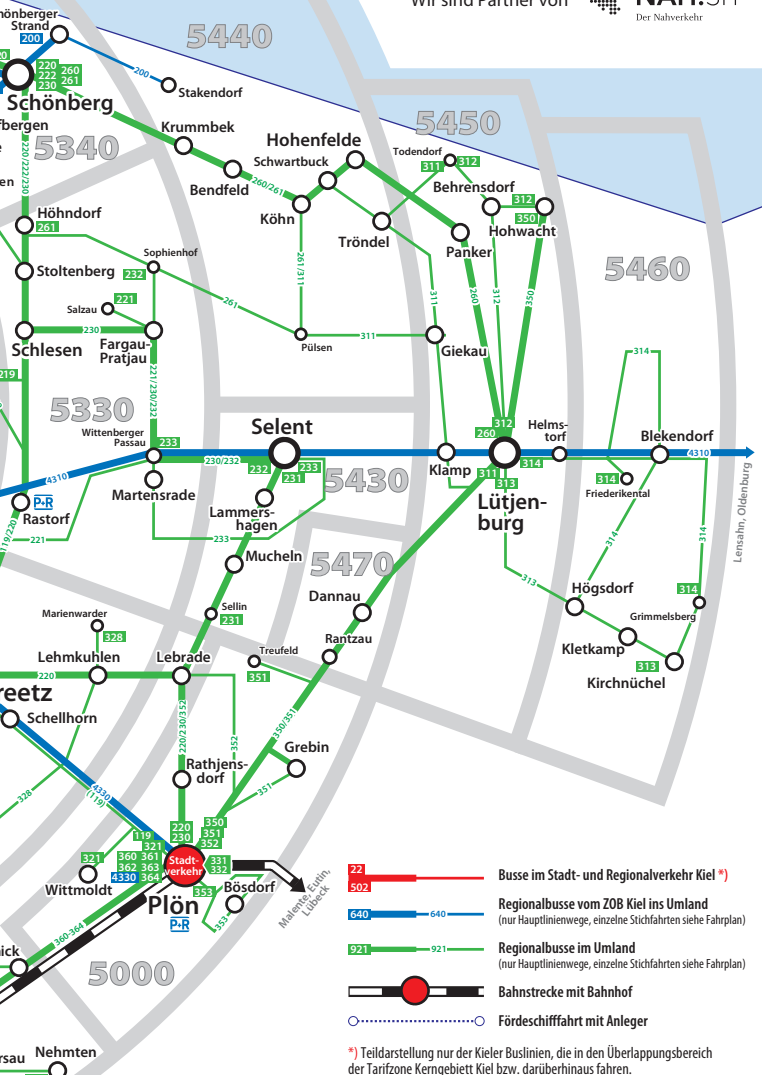

Tarifzonen und Liniennetz

Wir sind Partner von **NAH.SH**
Der Nahverkehr

5220

Tarifzone des VRK, Preisermittlung und regionales Angebot siehe Tarifierläuterung

Bahnstrecke auf der die Mehrfahrtenkarte anerkannt wird (siehe auch Abschnitt 2b)

4000

Tarifzone Kerngebiet Kiel, Zone entspricht zwei Preisstufen

Sonderbereiche: Nur bei Fahrten aus der/in die Tarifzone 4000 (Kerngebiet Kiel) relevant (vgl. Tarifierläuterung), ansonsten zählen die Orte zu der (weißen) Zone in welcher der Sonderbereich liegt